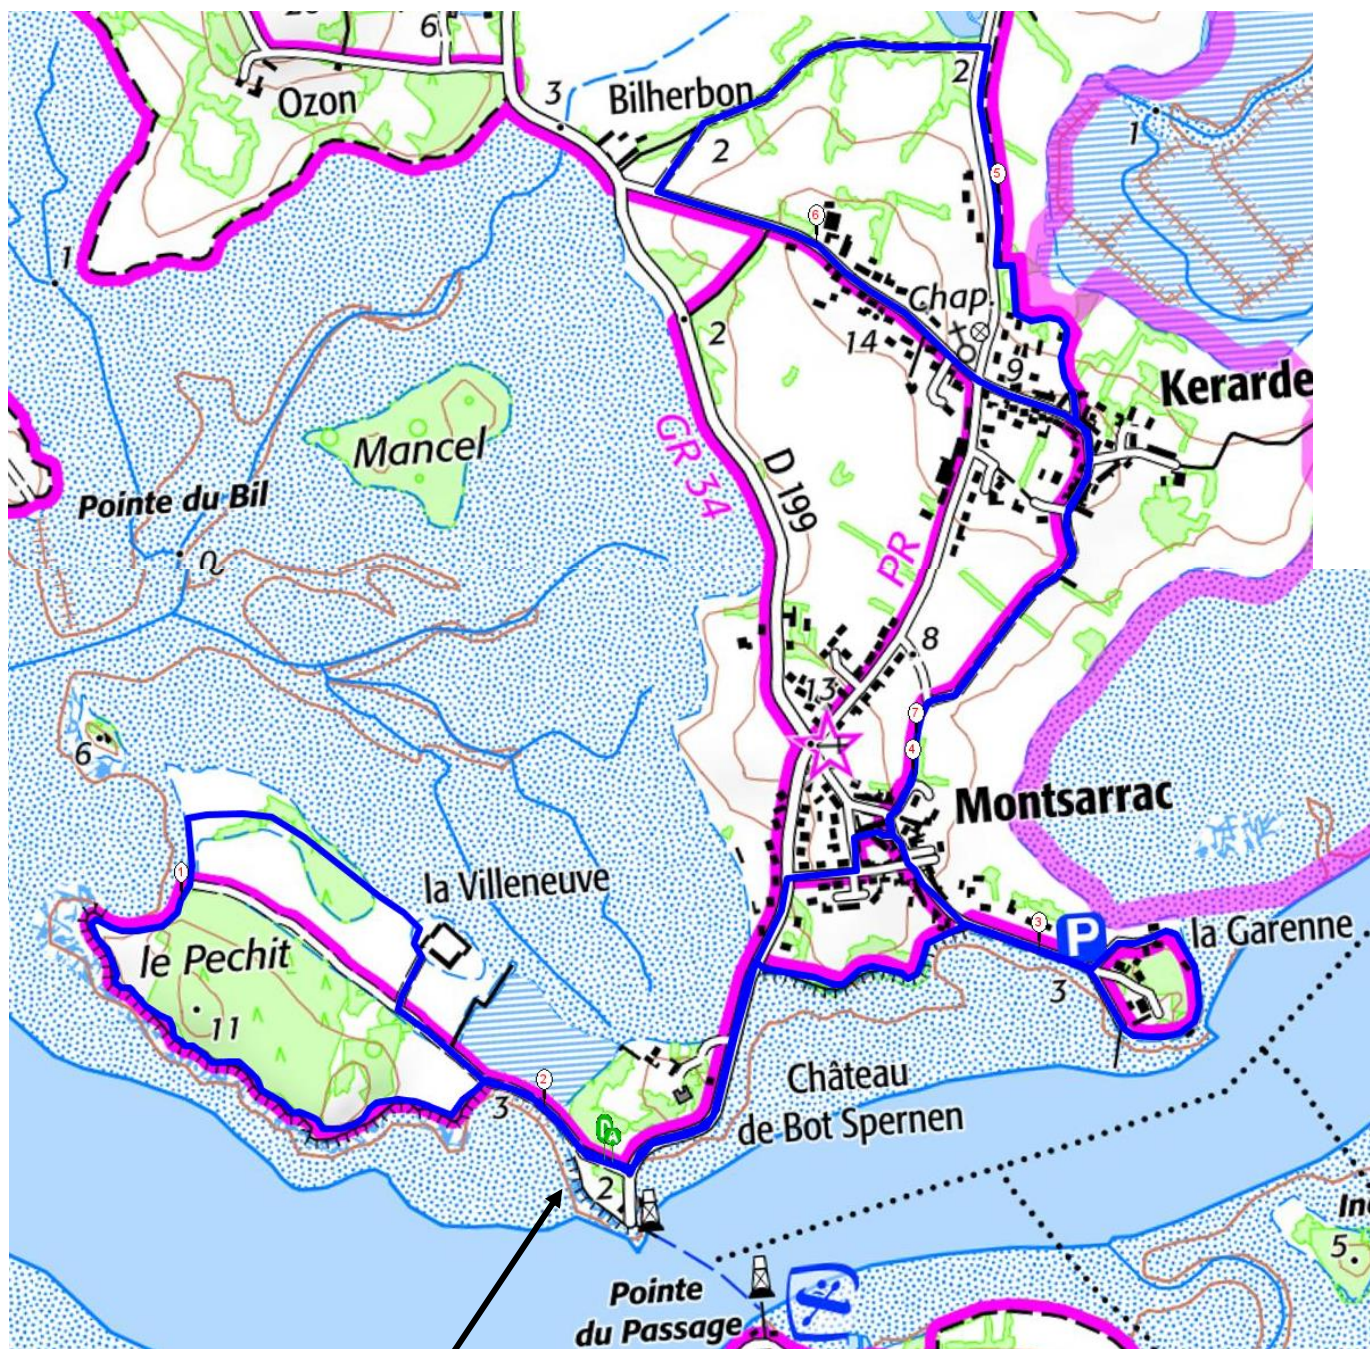

Séné La Villeneuve : 7,9 km

Départ Pk La Villeneuve Le Passage